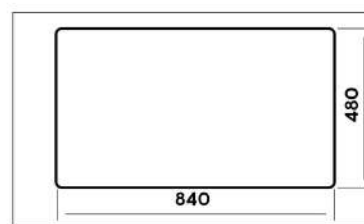

СОПУТСТВУЮЩИЕ ТОВАРЫ