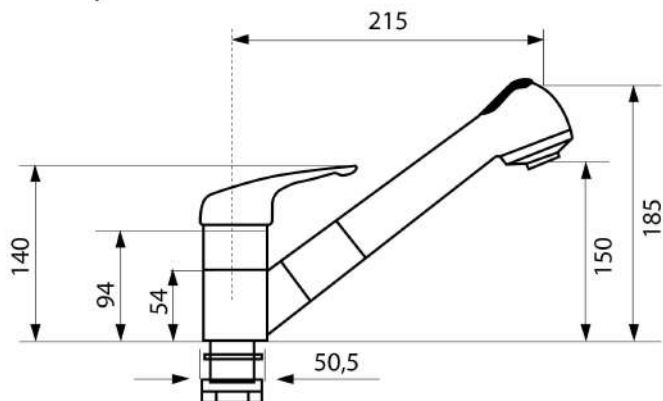

Sabbia / 58

Marone / 93

Impact G08940

Поворотный излив;
Гибкая подводка;
Картридж - 40 мм;
Крепление - шпилька.
Выдвижная лейка с душем.

Alpina / 07

Colorado / 08

Onyx / 10

Terra / 38