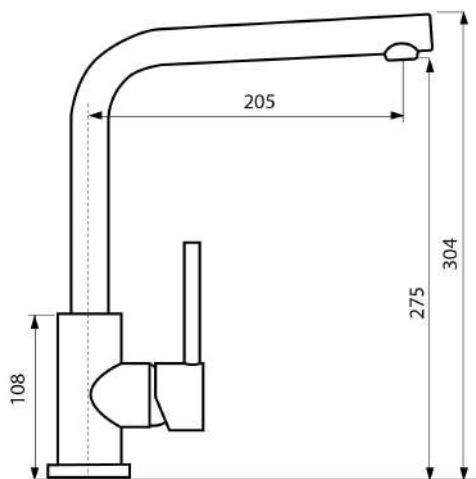

Impact LM2104

NEW

Поворотный излив;
Гибкая подводка;
Картридж - 35 мм;
Крепление - гайка.