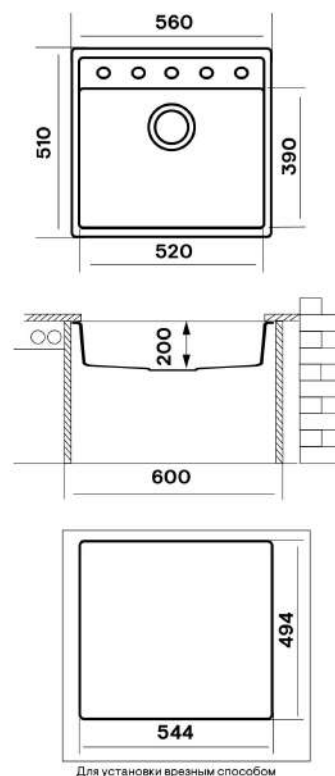

СОПУТСТВУЮЩИЕ ТОВАРЫ