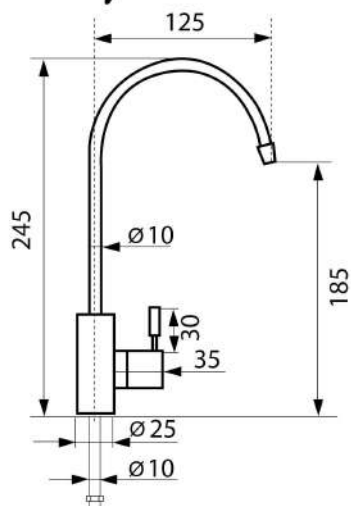

Logic LC 2103

Подключается:
к кухонному водному фильтру
и системе обратного осмоса;
монтаж на мойку или на столешницу;
Крепление - шпилька