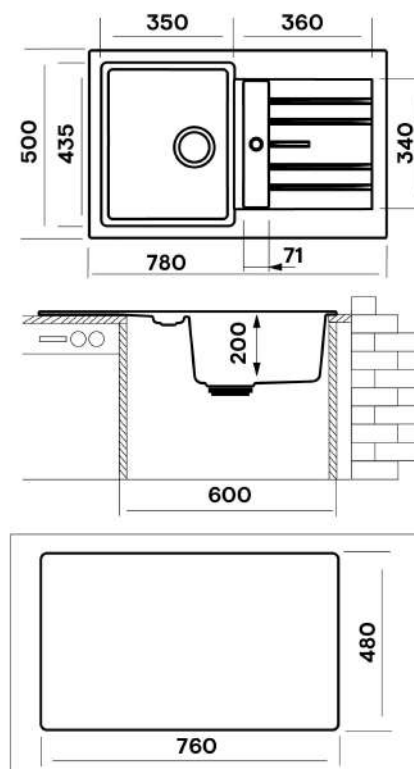

СОПУТСТВУЮЩИЕ ТОВАРЫ