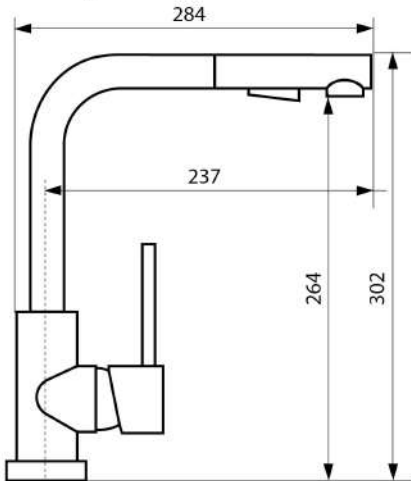

Truffle / 54

Sabbia / 58

Marone / 93

Impact LM2182

NEW

Поворотный излив;
Гибкая подводка;
Картридж - 35 мм;
Крепление - **шпилька**.
Выдвижная лейка с душем.

Terra / 38

Lava / 40