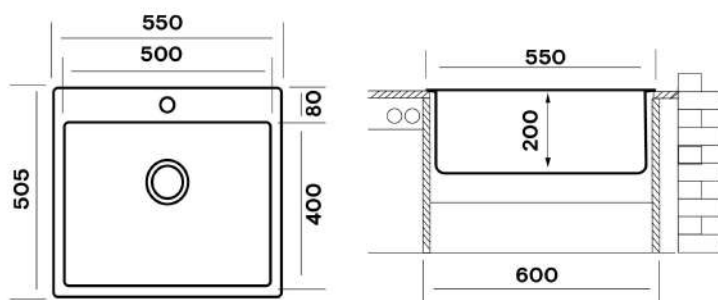

Характеристики:

Декоративная обработка стали (**браширование**) защитит поверхность мойки от царапин.

Размер внешний: 550 x 505 мм
Размер чаши: 500 x 400 мм
Глубина чаши: 210 мм
Толщина стали: 1 мм
Монтаж: врезной.
Перелив: в чаше.

Комплектация:

Крепежи для врезного монтажа.
Сифон S905 с переливом и выпуском 3 1/2".
Отверстие под смеситель и площадка для установки дозатора и крана для фильтрованной воды.
Индивидуальная упаковка.

ВОЗМОЖНЫЕ КОМБИНАЦИИ С ДРУГИМИ ЧАШАМИ

Брашированная поверхность

СОПУТСТВУЮЩИЕ ТОВАРЫ