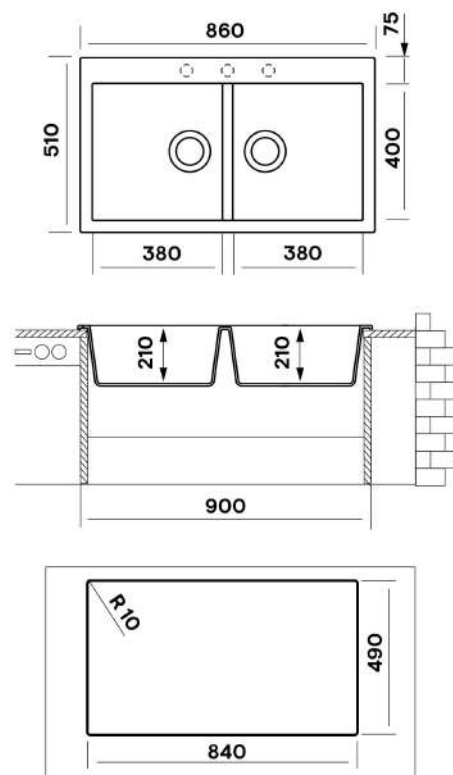

СОПУТСТВУЮЩИЕ ТОВАРЫ

стр.71

стр.71

стр.70

стр.75

стр.78

стр.77