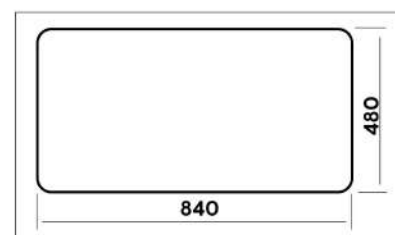

СОПУТСТВУЮЩИЕ ТОВАРЫ