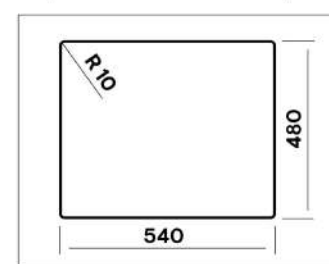

СОПУТСТВУЮЩИЕ ТОВАРЫ