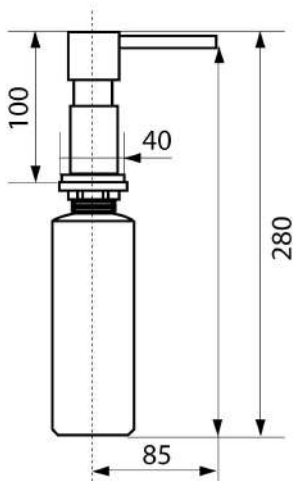

Sabbia / 58

Marone / 93

Quadro LD0001 SS

Монтаж на мойку - отверстие 27 мм;
Монтаж в столешницу толщиной до 30 мм;
Объем колбы - 300 мл;
Колба заполняется моющим средством без демонтажа.

Нержавеющая сталь / SS