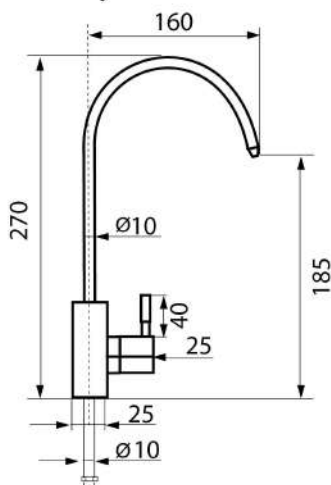

Logic LC2102 SS

Подключается:
к кухонному водному фильтру
и системе обратного осмоса;
монтаж на мойку или на столешницу;
Крепление - **шпилька**.