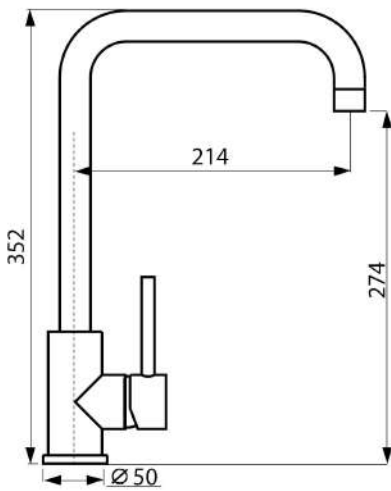

Поворотный излив;
Гибкая подводка;
Картридж - 40 мм;
Крепление - гайка.