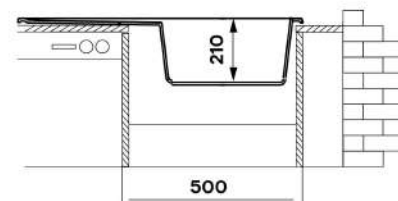

СОПУТСТВУЮЩИЕ ТОВАРЫ