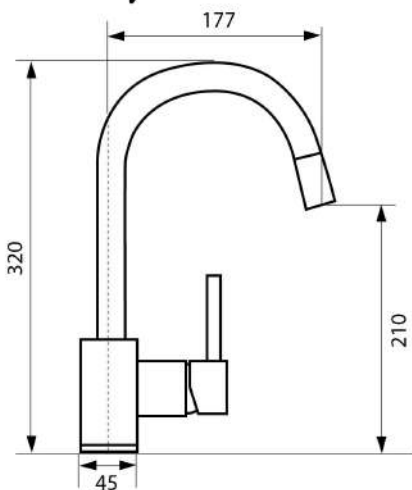

Onyx / 10

Truffle / 54

Sabbia / 58

Marone / 93

Logic

LM2101

Поворотный излив;
Гибкая подводка;
Картридж - 35 мм;
Крепление - гайка.

Terra / 38