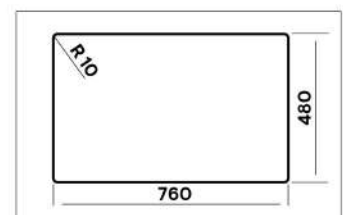

Amanda AMG780.500 15

Характеристики:

Размер: 780 x 500 мм.
Глубина чаши: 200 и 145 мм.
Перелив в чаше.
Монтаж врезной.
Двойной выпуск 3 1/2".

Комплектация:

Крепежи для врезного монтажа.
Сифон двойной с круглым переливом и выпуском 3 1/2".

Designed in Italy

СОПУТСТВУЮЩИЕ ТОВАРЫ