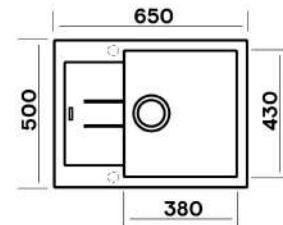

СОПУТСТВУЮЩИЕ ТОВАРЫ