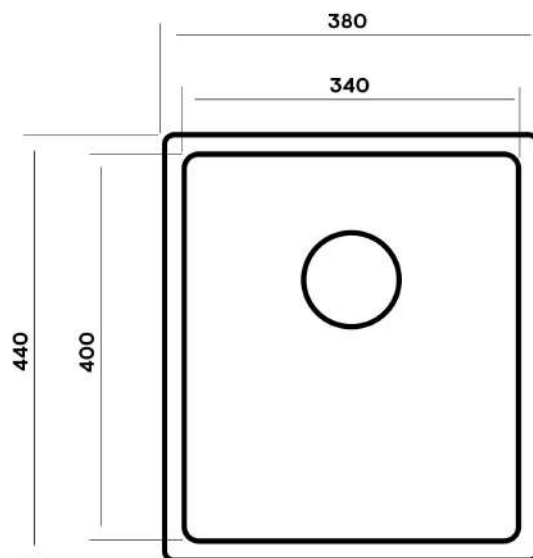

Характеристики:

Декоративная обработка стали (**браширование**) защитит поверхность мойки от царапин.

Размер внешний: 380 x 440 мм
Размер чаши: 340 x 400 мм
Глубина чаши: 210 мм
Толщина стали: 1 мм
Монтаж: врезной.
Перелив: в чаше.

Комплектация:

Крепежи для подстольного монтажа.
Сифон S905 с переливом и выпуском 3 1/2".
Индивидуальная упаковка.

ВОЗМОЖНЫЕ КОМБИНАЦИИ С ДРУГИМИ ЧАШАМИ

Брашированная поверхность

СОПУТСТВУЮЩИЕ ТОВАРЫ