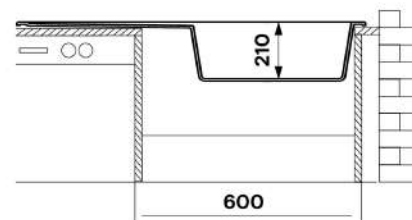

СОПУТСТВУЮЩИЕ ТОВАРЫ