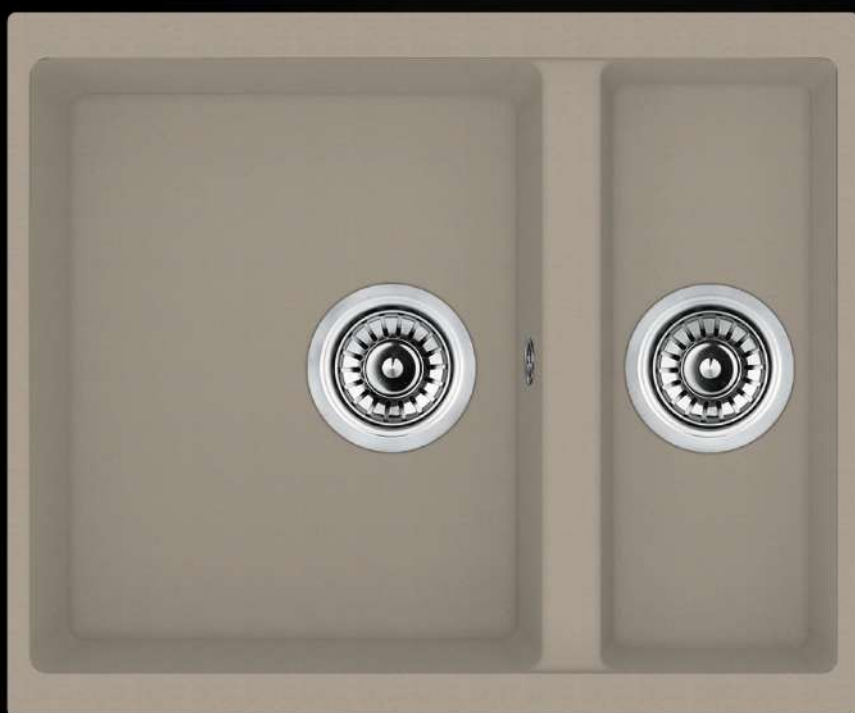

ГРАНИТНЫЕ МОЙКИ