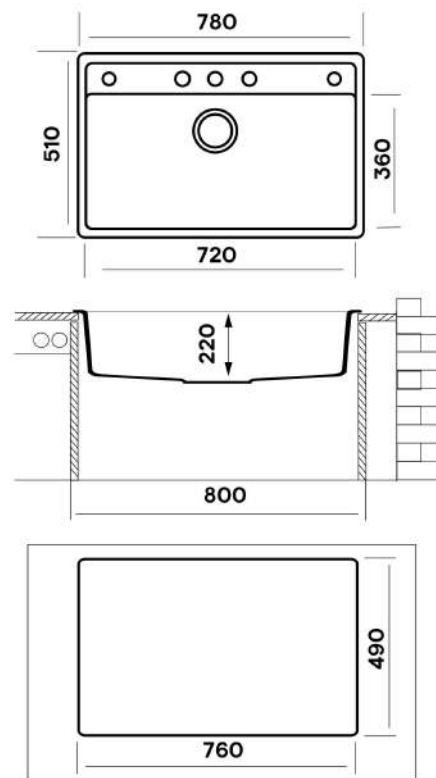

СОПУТСТВУЮЩИЕ ТОВАРЫ