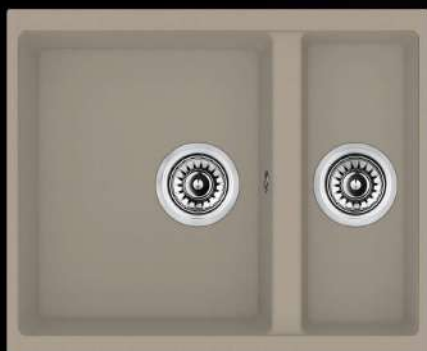

NEW

Характеристики:

Размер: 555 x 460 мм.
 Глубина чаши: 200 и 140 мм.
 Перелив в чаше.
 Монтаж подстольный.
 Двойной выпуск 3 1/2".

Комплектация:

Крепежи для подстольного монтажа.
 Сифон двойной с круглым переливом и выпуском 3 1/2".