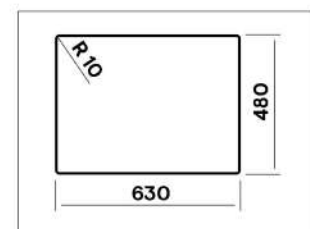

СОПУТСТВУЮЩИЕ ТОВАРЫ