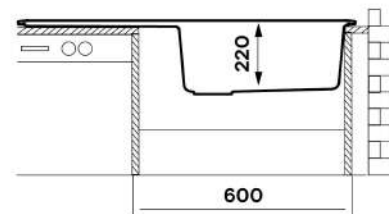

СОПУТСТВУЮЩИЕ ТОВАРЫ

стр.74

стр.68

стр.68

стр.76

стр.76

стр.77