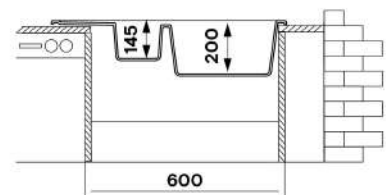

Amanda AMG780.500 15

Характеристики:

Размер: 780 x 500 мм.
Глубина чаши: 200 и 145 мм.
Перелив в чаше.
Монтаж врезной.
Двойной выпуск 3 1/2".

Комплектация:

Крепежи для врезного монтажа.
Сифон двойной с круглым переливом и выпуском 3 1/2".

Designed in Italy

СОПУТСТВУЮЩИЕ ТОВАРЫ