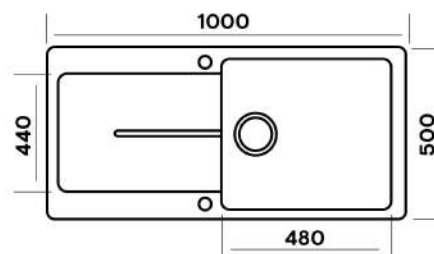

СОПУТСТВУЮЩИЕ ТОВАРЫ