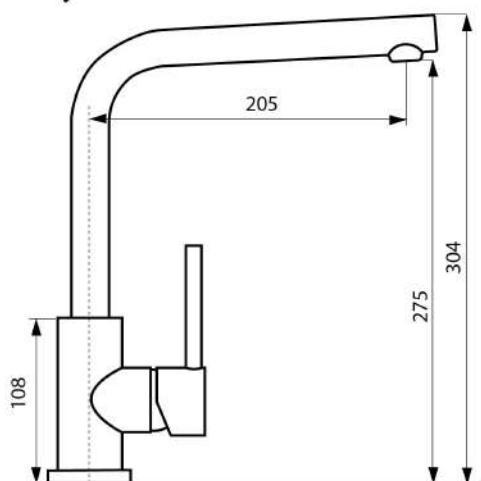

Logic LM2103

Поворотный излив;
Гибкая подводка;
Картридж - 35 мм;
Крепление - гайка.