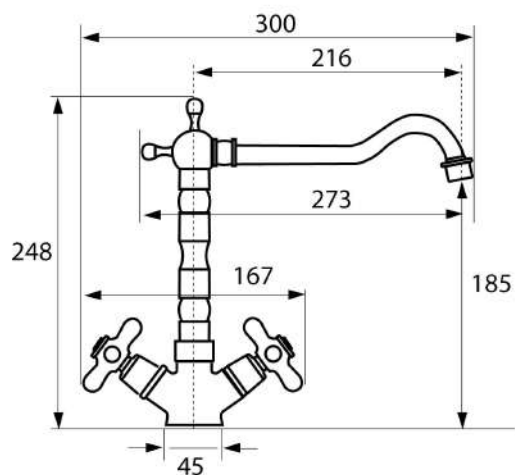

Classic G54920 BR

Поворотный излив;
Гибкая подводка;
Крепление - **шпилька**;
Керамическая кран-букса.