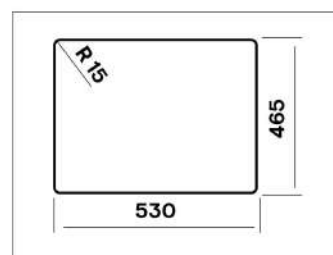

Характеристики:

Декоративная обработка стали (**браширование**) защитит поверхность мойки от царапин.

Размер внешний: 550 x 505 мм
Размер чаши: 500 x 400 мм
Глубина чаши: 210 мм
Толщина стали: 1 мм
Монтаж: врезной.
Перелив: в чаше.

Комплектация:

Крепежи для врезного монтажа.
Сифон S905 с переливом и выпуском 3 1/2".
Отверстие под смеситель и площадка для установки дозатора и крана для фильтрованной воды.
Индивидуальная упаковка.

ВОЗМОЖНЫЕ КОМБИНАЦИИ С ДРУГИМИ ЧАШАМИ

Брашированная поверхность

СОПУТСТВУЮЩИЕ ТОВАРЫ