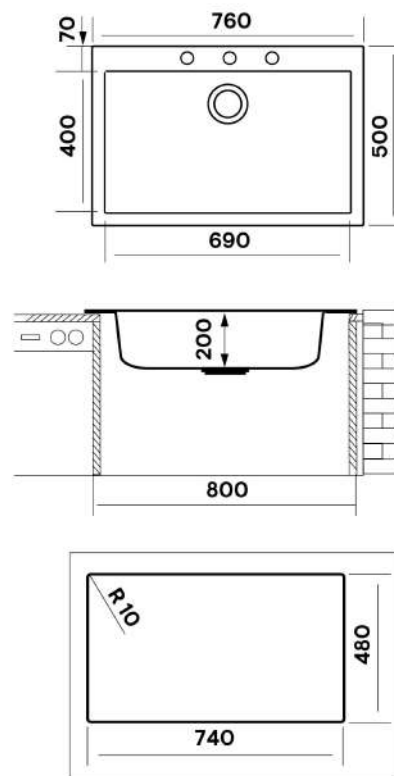

Cube CUG760.500

Характеристики:

Размер: 760 x 500 мм.
Глубина чаши: 200 мм.
Перелив в чаше.
Монтаж врезной.
Выпуск 3 1/2".

Комплектация:

Крепежи для врезного монтажа
Сифон с круглым переливом и выпуском 3 1/2".

* Возможен подстольный монтаж.
Набор крепежей для подстольного монтажа
приобретается отдельно.

Designed in Italy

СОПУТСТВУЮЩИЕ ТОВАРЫ

* Монтаж мойки должен производиться специалистом!