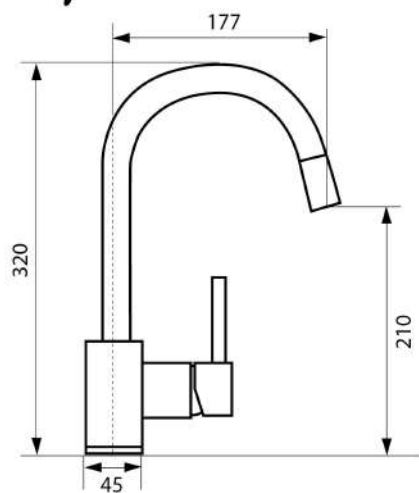

Logic LM2101 CR

Поворотный излив;
Гибкая подводка;
Картридж - 35 мм;
Крепление - гайка.