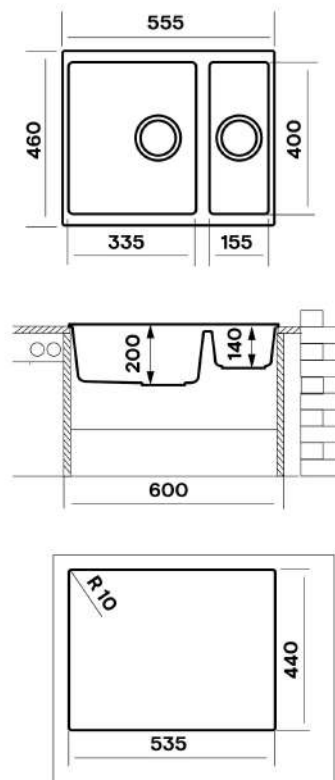

СОПУТСТВУЮЩИЕ ТОВАРЫ

* Монтаж мойки должен производиться специалистом!