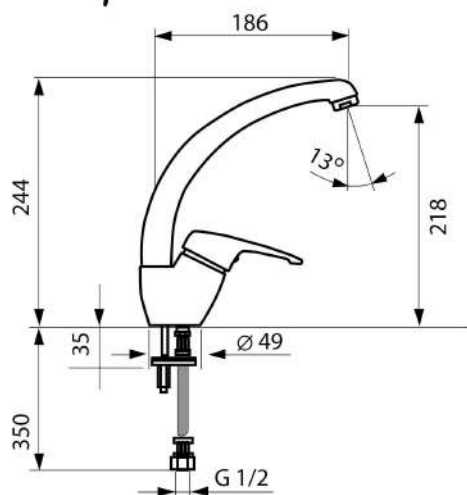

NEW

ТРЕХКАНАЛЬНЫЙ СМЕСИТЕЛЬ

(подача горячей, холодной и фильтрованной воды)

Поворотный излив;
Гибкая подводка;
Картридж - 40 мм;
Крепление - гайка.

Нержавеющая сталь / SS

Impact G08910

Поворотный излив;
Гибкая подводка;
Картридж - 40 мм;
Крепление - шпилька.