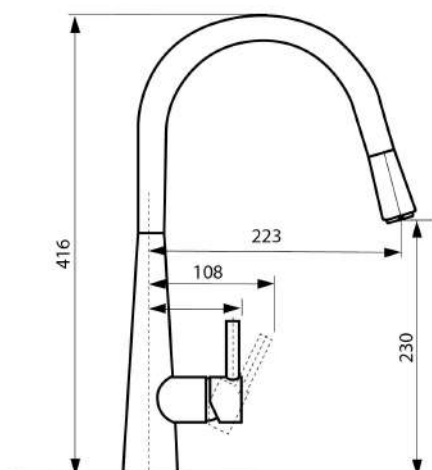

Logic LM2101 CR

Поворотный излив;
Гибкая подводка;
Картридж - 35 мм;
Крепление - гайка.

Хром / CR

Logic LM2181 CR

Поворотный излив;
Гибкая подводка;
Картридж - 40 мм;
Крепление - **гайка**.
Выдвижная лейка с душем.