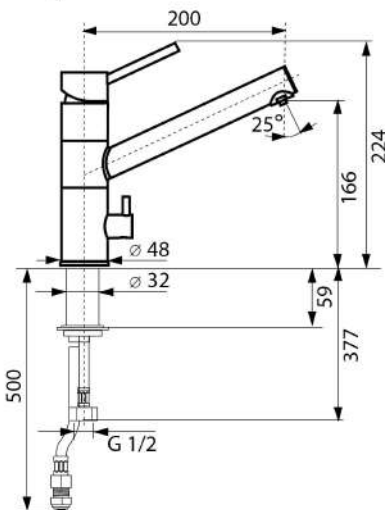

Sprint universal LM1391

ТРЕХКАНАЛЬНЫЙ СМЕСИТЕЛЬ

(подача горячей, холодной
и фильтрованной воды)

Поворотный излив;
Гибкая подводка;
Картридж - 36 мм;
Крепление - **гайка**