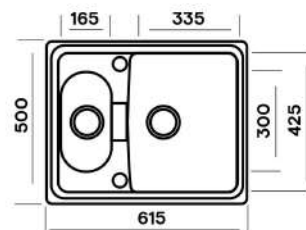

СОПУТСТВУЮЩИЕ ТОВАРЫ