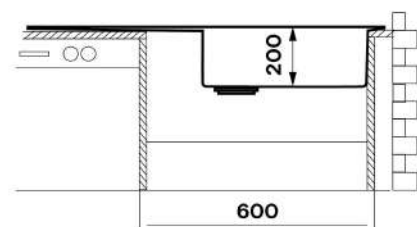

СОПУТСТВУЮЩИЕ ТОВАРЫ