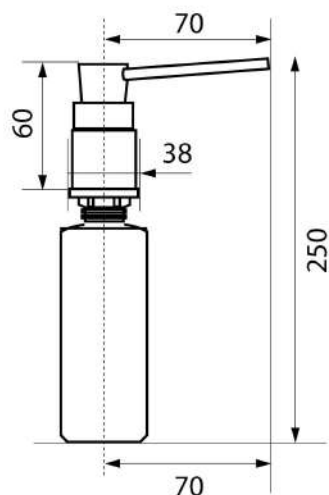

Arena / 47

Croma / 49

Truffle / 54

Sabbia / 58

Marone / 93

Classic LD0002 BR

Монтаж на мойку - отверстие 27 мм;
 Монтаж в столешницу толщиной до 40 мм;
 Объем колбы - 300 мл;
 Колба заполняется моющим средством без демонтажа.