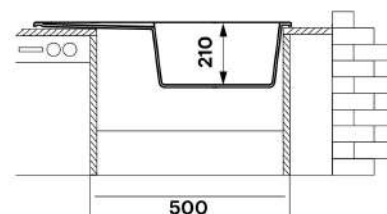

СОПУТСТВУЮЩИЕ ТОВАРЫ