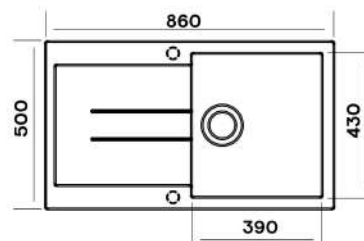

СОПУТСТВУЮЩИЕ ТОВАРЫ