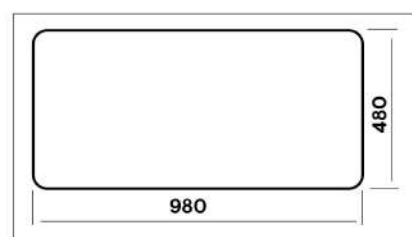

СОПУТСТВУЮЩИЕ ТОВАРЫ