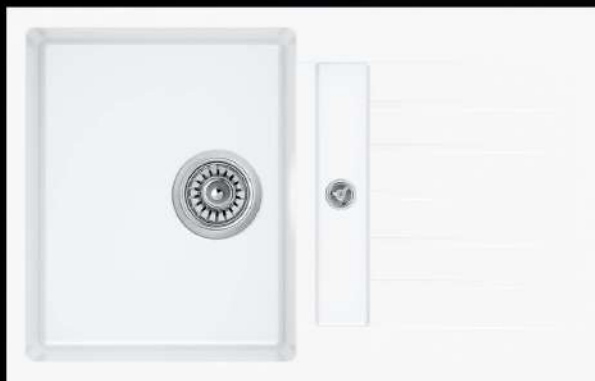

Ultra ULS780.500

NEW

Характеристики:

Размер: 780x500 мм.
Глубина чаши: 200 мм.
Перелив в крыле.
Монтаж врезной.
Выпуск 3 1/2".

Комплектация:

Крепежи для врезного монтажа.
Сифон с круглым переливом и выпуском 3 1/2".

Designed in Italy