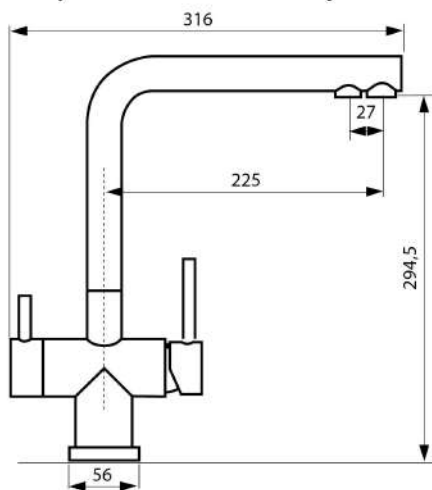

Sprint logic LM2192 SS

ТРЕХКАНАЛЬНЫЙ СМЕСИТЕЛЬ
(подача горячей, холодной
и фильтрованной воды)

Поворотный излив;
Гибкая подводка;
Картридж - 35 мм;
Крепление - **гайка**.