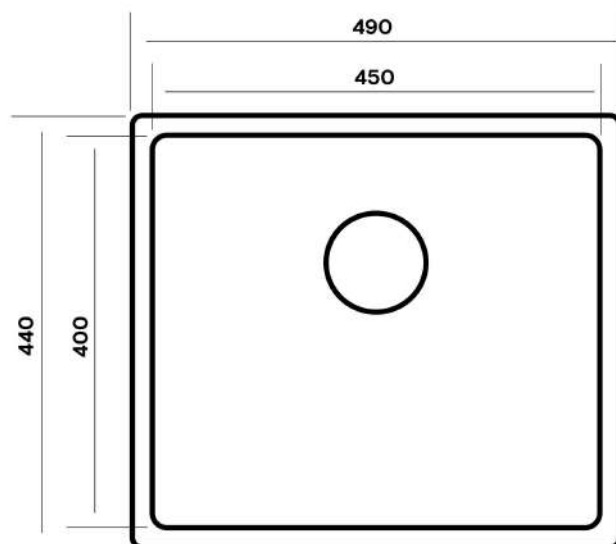

Характеристики:

Декоративная обработка стали (**браширование**) защитит поверхность мойки от царапин.

Размер внешний: 490 x 440 мм
Размер чаши: 450 x 400 мм
Глубина чаши: 210 мм
Толщина стали: 1 мм
Монтаж: врезной.
Перелив: в чаше.

Комплектация:

Крепежи для подтольного монтажа.
Сифон S905 с переливом и выпуском 3 1/2".
Индивидуальная упаковка.

ВОЗМОЖНЫЕ КОМБИНАЦИИ С ДРУГИМИ ЧАШАМИ

Брашированная поверхность

СОПУТСТВУЮЩИЕ ТОВАРЫ