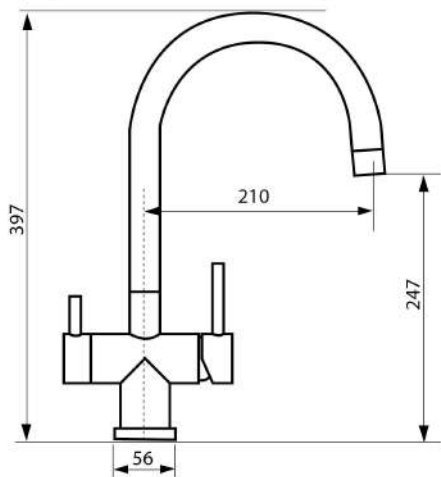

Sprint logic LM2191 SS