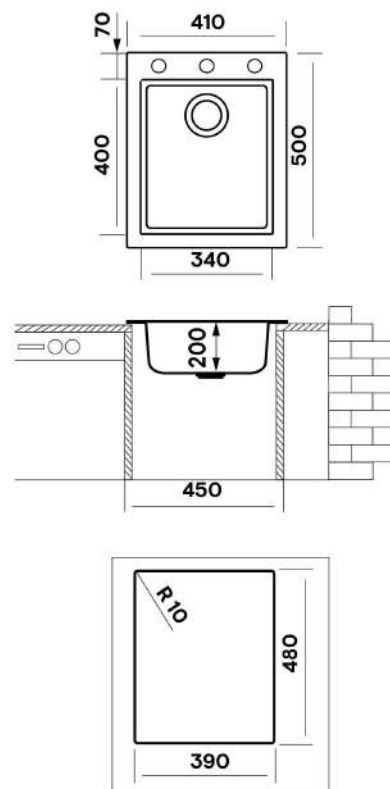

Lava / 40

Marone / 93

СОПУТСТВУЮЩИЕ ТОВАРЫ

* Монтаж мойки должен производиться специалистом!

Cube CUG560.500

Характеристики:

Размер: 560 x 500 мм
 Глубина чаши: 200 мм
 Перелив в чаше.
 Монтаж врезной.
 Выпуск 3 1/2".