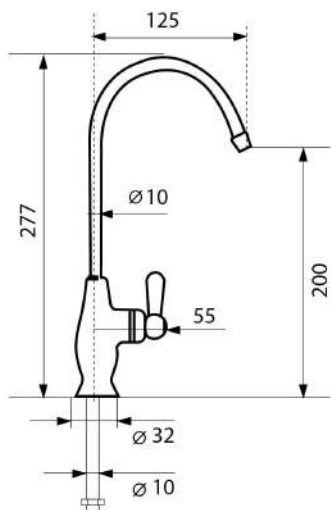

Classic LC2101 BR

Подключается:
к кухонному водному фильтру
и системе обратного осмоса;
кран-букса с керамическим картриджем;
монтаж на мойку или на столешницу
Крепление - **шпилька**.