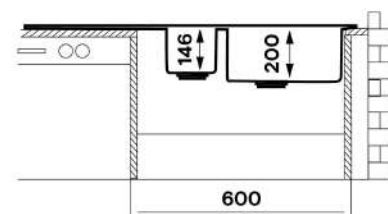

СОПУТСТВУЮЩИЕ ТОВАРЫ