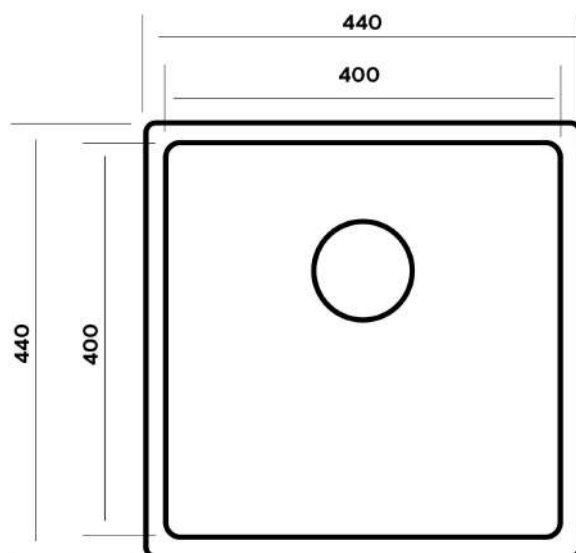

Techno

TEB400.400

NEW

Характеристики:

Декоративная обработка стали (**браширование**) защитит поверхность мойки от царапин.

Размер внешний: 440 x 440 мм
Размер чаши: 400 x 400 мм
Глубина чаши: 210 мм
Толщина стали: 1 мм
Монтаж: врезной.
Перелив: в чаше.

Комплектация:

Крепежи для подстольного монтажа.
Сифон S905 с переливом и выпуском 3 1/2".
Индивидуальная упаковка.

ВОЗМОЖНЫЕ КОМБИНАЦИИ С ДРУГИМИ ЧАШАМИ

Брашированная поверхность

СОПУТСТВУЮЩИЕ ТОВАРЫ