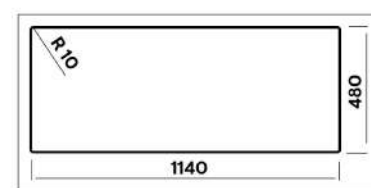

СОПУТСТВУЮЩИЕ ТОВАРЫ