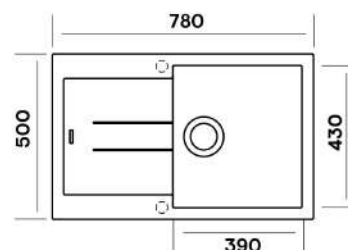

СОПУТСТВУЮЩИЕ ТОВАРЫ