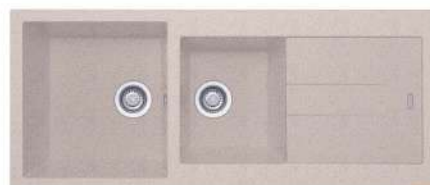

Amanda AMG1160.500 20

Характеристики:

Размер: 1160 x 500 мм.
Глубина чаши: 210 мм.
Перелив в чаше.
Монтаж врезной.
Двойной выпуск 3 1/2".

Комплектация:

Крепежи для врезного монтажа.
Сифон двойной с круглым переливом и выпуском 3 1/2"

Terra / 38

СОПУТСТВУЮЩИЕ ТОВАРЫ