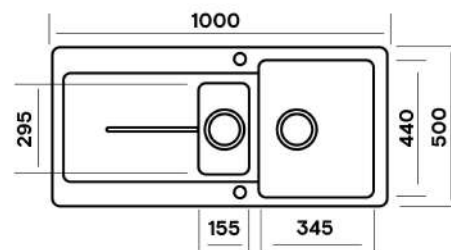

СОПУТСТВУЮЩИЕ ТОВАРЫ