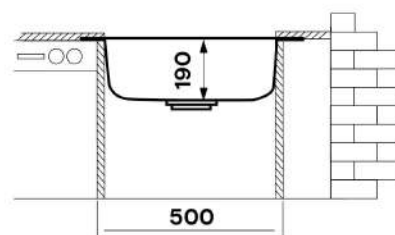

Для установки врезным способом

СОПУТСТВУЮЩИЕ ТОВАРЫ

* Монтаж мойки должен производиться специалистом!