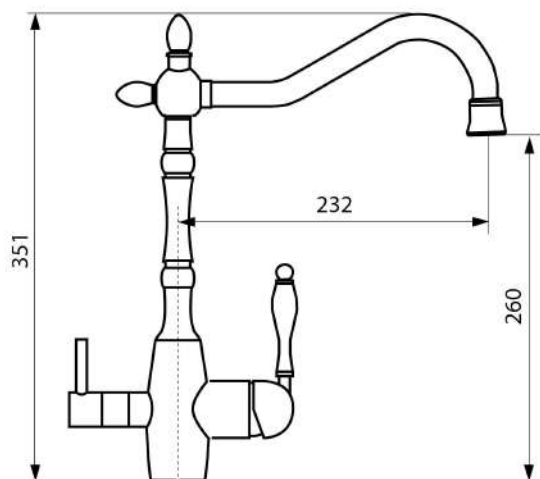

Classic LM2193 BR