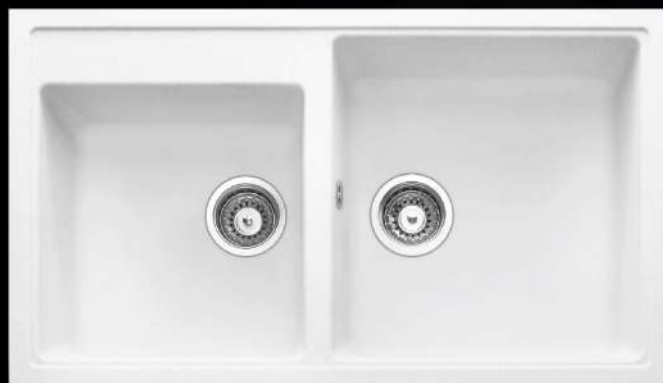

стр.76

стр.77

Classic CLS860.500 20

Характеристики:

Размер: 860 x 500 мм.
 Глубина чаши: 205 мм.
 Перелив в чаше.
 Монтаж врезной.
 Двойной выпуск 3 1/2".

Комплектация:

Крепежи для врезного монтажа.
 Сифон двойной с круглым переливом
 и выпуском 3 1/2".