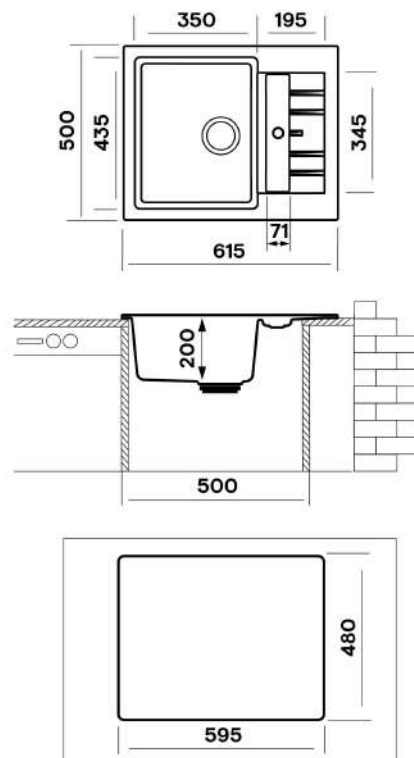

СОПУТСТВУЮЩИЕ ТОВАРЫ