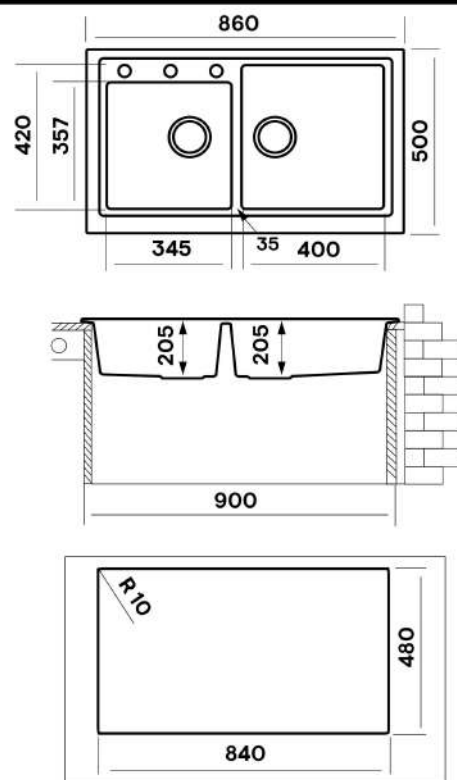

СОПУТСТВУЮЩИЕ ТОВАРЫ