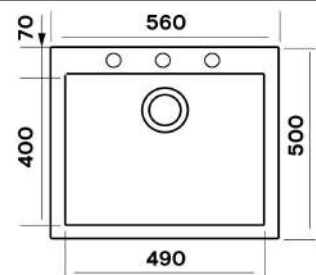

СОПУТСТВУЮЩИЕ ТОВАРЫ