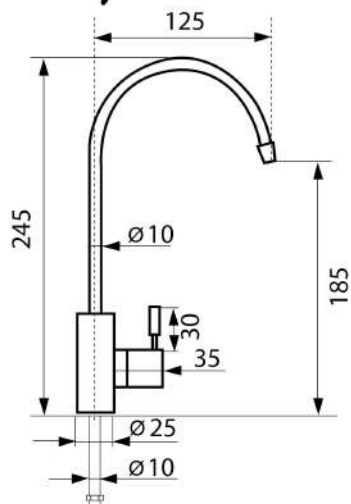

Logic LC 2103 CR

Подключается:
к кухонному водному фильтру
и системе обратного осмоса;
монтаж на мойку или на столешницу;
Крепление - шпилька.