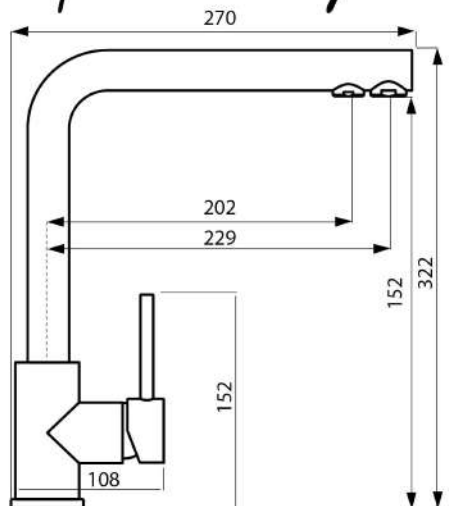

Sprint logic

LM2196 SS

NEW

ТРЕХКАНАЛЬНЫЙ СМЕСИТЕЛЬ

(подача горячей, холодной и фильтрованной воды)

Поворотный излив;
Гибкая подводка;
Картридж - 40 мм;
Крепление - гайка.