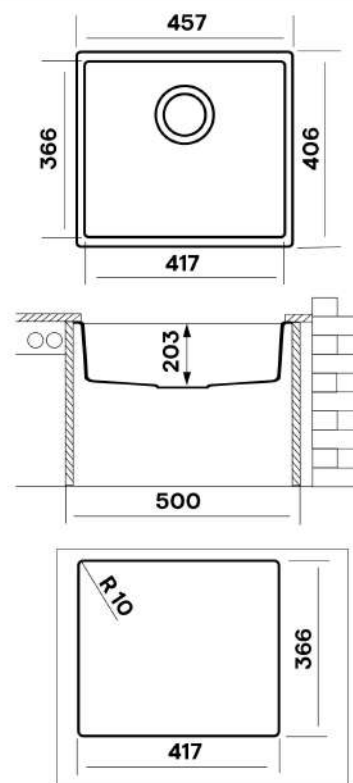

СОПУТСТВУЮЩИЕ ТОВАРЫ