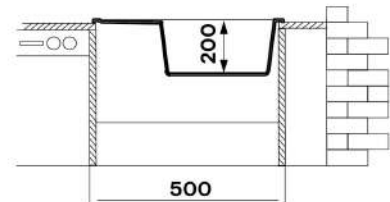

СОПУТСТВУЮЩИЕ ТОВАРЫ