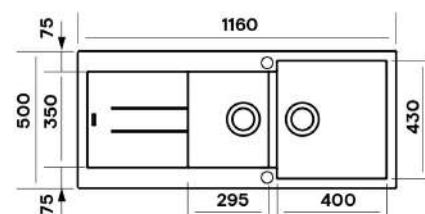

СОПУТСТВУЮЩИЕ ТОВАРЫ