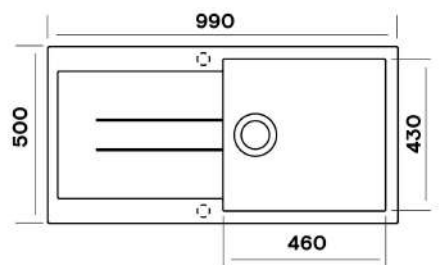

СОПУТСТВУЮЩИЕ ТОВАРЫ