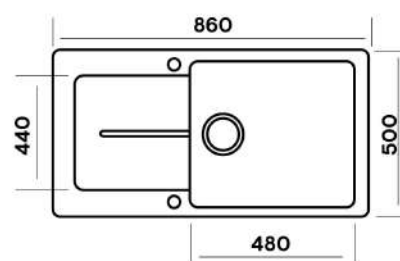

СОПУТСТВУЮЩИЕ ТОВАРЫ