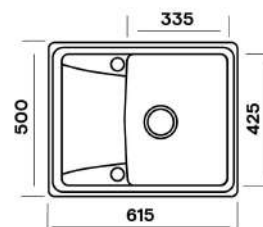

СОПУТСТВУЮЩИЕ ТОВАРЫ