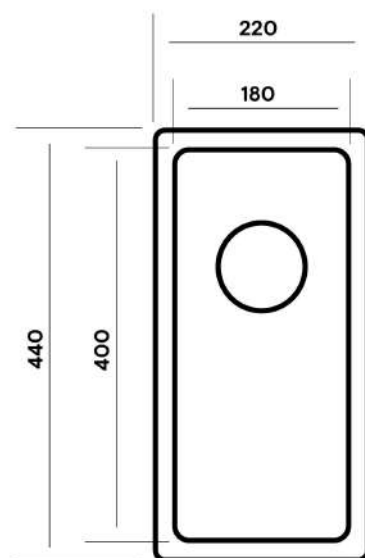

Характеристики:

Декоративная обработка стали (**браширование**) защитит поверхность мойки от царапин.

Размер внешний: 440 x 220 мм
Размер чаши: 400x 180 мм
Глубина чаши: 150 мм
Толщина стали: 1 мм
Монтаж: врезной.
Без перелива.

Комплектация:

Крепежи для подстольного монтажа.
Индивидуальная упаковка.

ВОЗМОЖНЫЕ КОМБИНАЦИИ С БОЛЬШИМИ ЧАШАМИ

Брашированная поверхность

СОПУТСТВУЮЩИЕ ТОВАРЫ