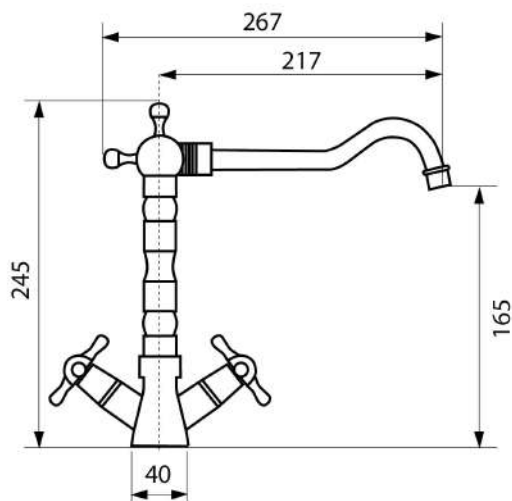

Classic LM1241 BR

Поворотный излив;
Гибкая подводка;
Крепление - **шпилька**;
Керамическая кран-букса.