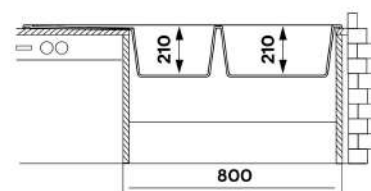

СОПУТСТВУЮЩИЕ ТОВАРЫ