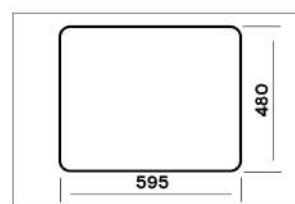

СОПУТСТВУЮЩИЕ ТОВАРЫ