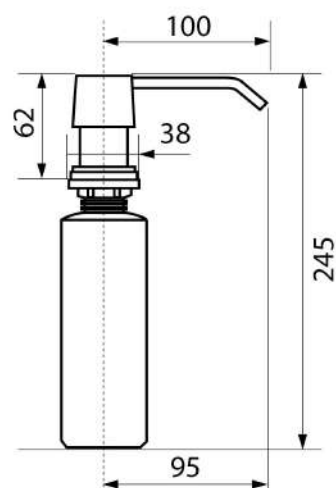

Standart LD0005 SS

Монтаж на мойку - отверстие 27 мм;
Монтаж в столешницу толщиной до 40 мм;
Объем колбы - 300 мл;
Колба заполняется моющим средством без демонтажа.