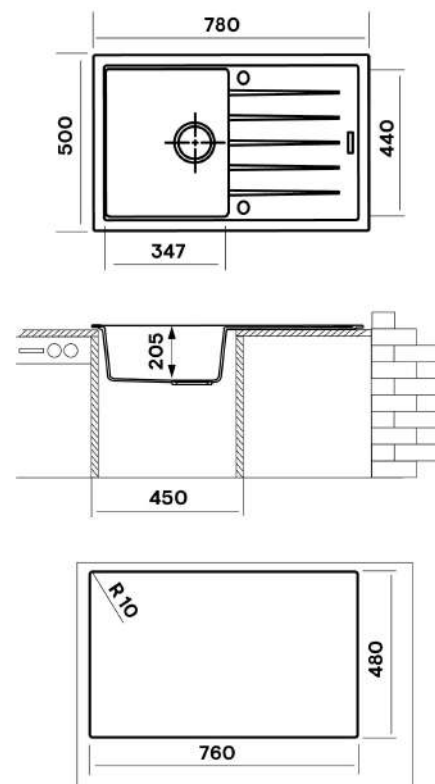

СОПУТСТВУЮЩИЕ ТОВАРЫ