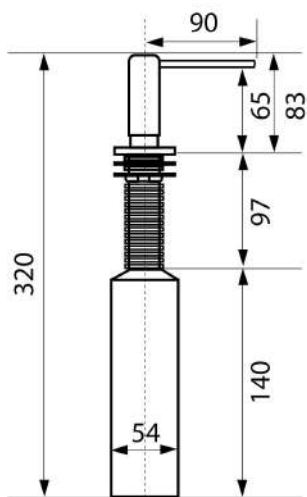

Standart LD0006

Монтаж на мойку - отверстие 27 мм;
Монтаж в столешницу толщиной до 60 мм;
Объем колбы - 300 мл;
Колба заполняется моющим средством без демонтажа.

Alpina / 07

Colorado / 08

Onyx / 10

Terra / 38

Lava / 40

Arena / 47

Croma / 49

Truffe / 54

Sabbia / 58

Marone / 93