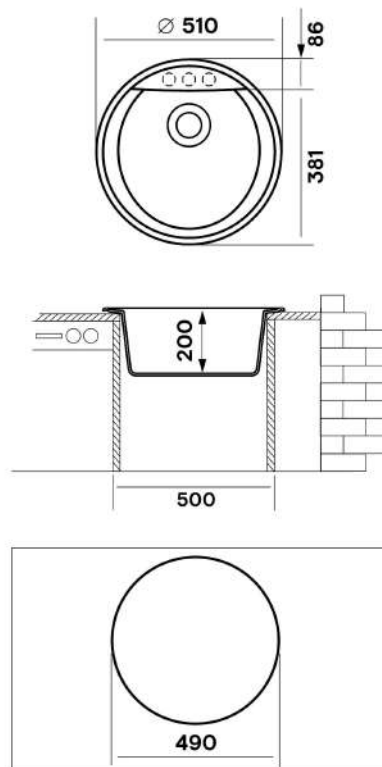

СОПУТСТВУЮЩИЕ ТОВАРЫ