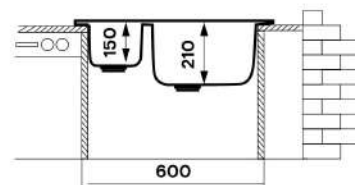

СОПУТСТВУЮЩИЕ ТОВАРЫ