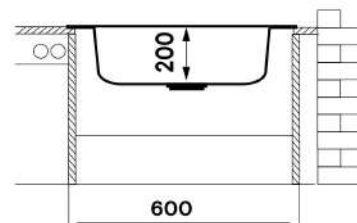

СОПУТСТВУЮЩИЕ ТОВАРЫ