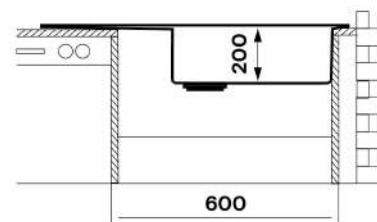

СОПУТСТВУЮЩИЕ ТОВАРЫ