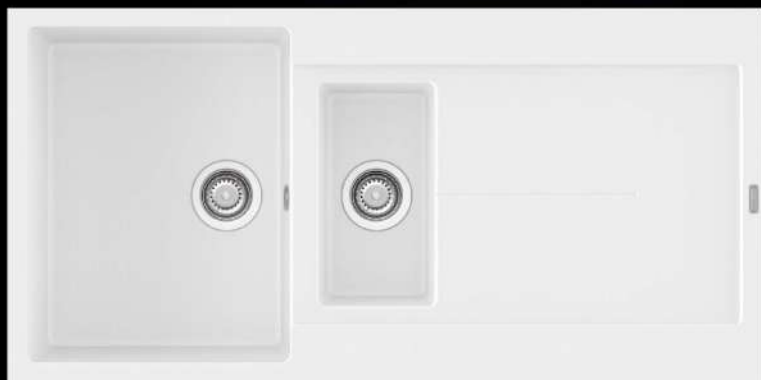

стр.75

стр.78

Enigma ENG1000.500 15

Характеристики:

Размер: 1000 x 500 мм.
 Глубина чаши: 200 и 146 мм.
 Перелив в чаше.
 Монтаж врезной.
 Двойной выпуск 3 1/2".

Комплектация:

Крепежи для врезного монтажа.
 Сифон двойной с круглым переливом
 и выпуском 3 1/2"