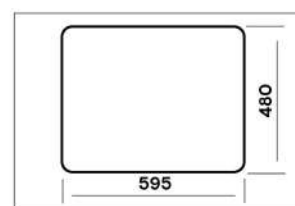

СОПУТСТВУЮЩИЕ ТОВАРЫ