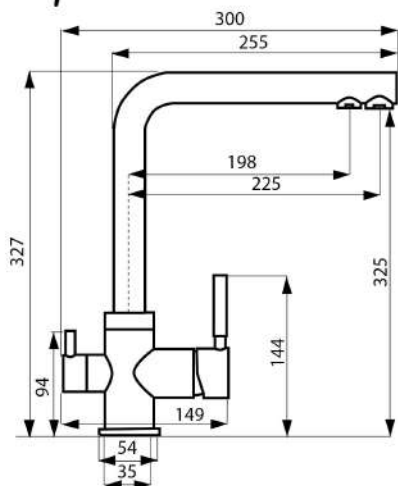

Sprint universal

LM2195

NEW

ТРЕХКАНАЛЬНЫЙ СМЕСИТЕЛЬ

(подача горячей, холодной и фильтрованной воды)

Поворотный излив;
Гибкая подводка;
Картридж - 35 мм;
Крепление - гайка.