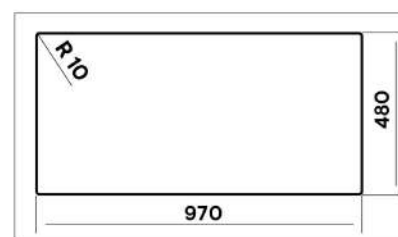

СОПУТСТВУЮЩИЕ ТОВАРЫ