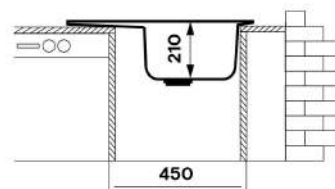

СОПУТСТВУЮЩИЕ ТОВАРЫ