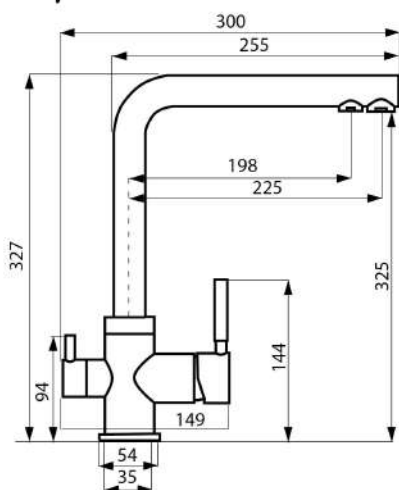

Sprint universal LM2194

ТРЕХКАНАЛЬНЫЙ СМЕСИТЕЛЬ

(подача горячей, холодной и фильтрованной воды)

Поворотный излив;
Гибкая подводка;
Картридж - 35 мм;
Крепление - гайка.