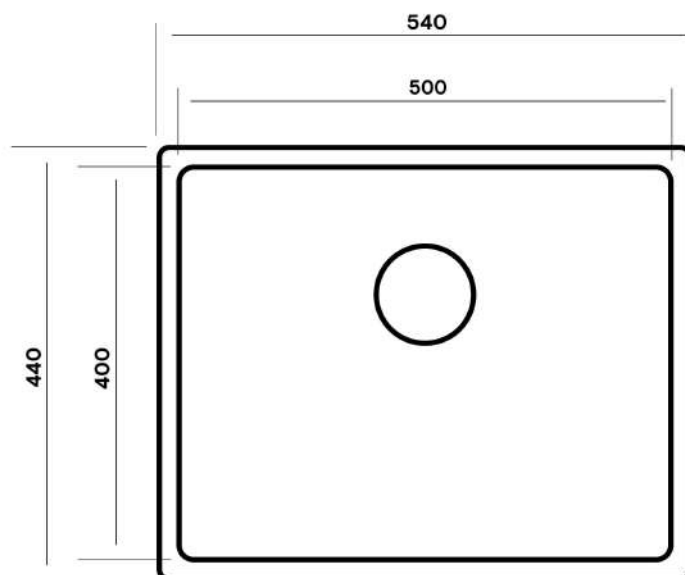

Techno

TEB500.400

NEW

Характеристики:

Декоративная обработка стали (**браширование**) защищает поверхность мойки от царапин.

Размер внешний: 540x 440 мм
Размер чаши: 500 x 400 мм
Глубина чаши: 210 мм
Толщина стали: 1 мм
Монтаж: врезной.
Перелив: в чаше.

Комплектация:

Крепежи для подстольного монтажа.
Сифон S905 с переливом и выпуском 3 1/2".
Индивидуальная упаковка.

ВОЗМОЖНЫЕ КОМБИНАЦИИ С ДРУГИМИ ЧАШАМИ

Брашированная поверхность

СОПУТСТВУЮЩИЕ ТОВАРЫ