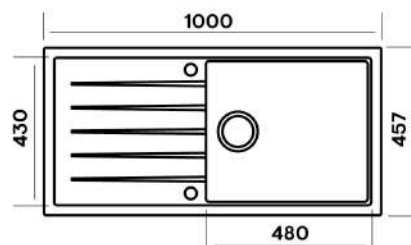

СОПУТСТВУЮЩИЕ ТОВАРЫ

стр.74

стр.68

стр.68

стр.76

стр.76

стр.77