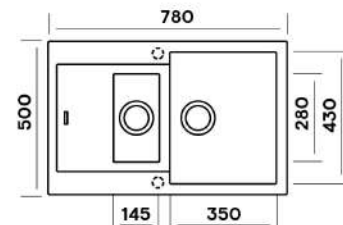

Amanda AMG780.500 15

Характеристики:

Размер: 780 x 500 мм.
Глубина чаши: 200 и 145 мм.
Перелив в чаше.
Монтаж врезной.
Двойной выпуск 3 1/2".

Комплектация:

Крепежи для врезного монтажа.
Сифон двойной с круглым переливом и выпуском 3 1/2".

Designed in Italy

СОПУТСТВУЮЩИЕ ТОВАРЫ