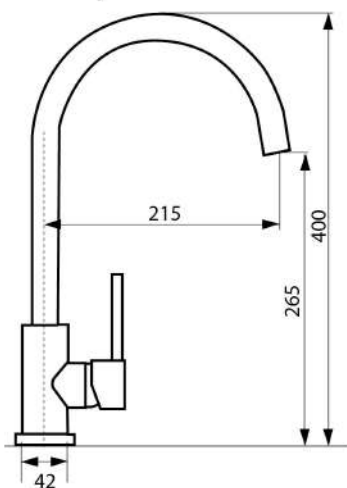

Logic LM2102 SS

Поворотный излив;
Гибкая подводка;
Картридж - 35 мм;
Крепление - гайка.