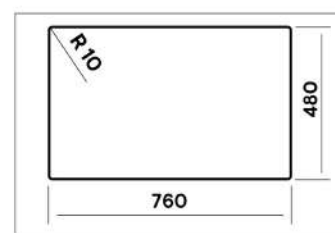

СОПУТСТВУЮЩИЕ ТОВАРЫ