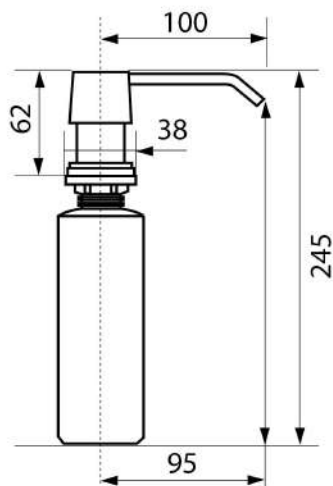

Бронза / BR

Standart LD0005 SS

Монтаж на мойку - отверстие 27 мм;
 Монтаж в столешницу толщиной до 40 мм;
 Объем колбы - 300 мл;
 Колба заполняется моющим средством без демонтажа.

Нержавеющая сталь / SS

Standart LD0003 CR