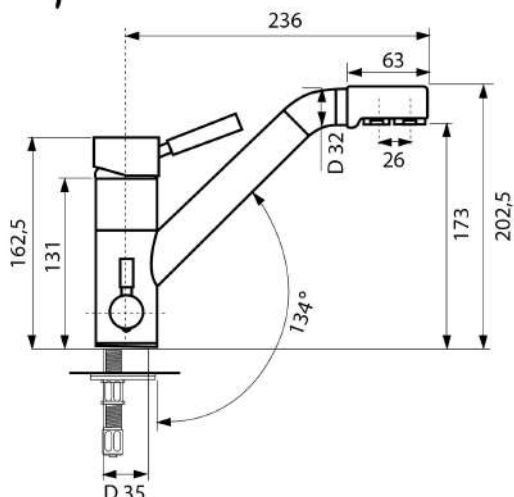

Sprint universal LM1394

NEW

ТРЕХКАНАЛЬНЫЙ СМЕСИТЕЛЬ

(подача горячей, холодной и фильтрованной воды)

Поворотный излив;
Гибкая подводка;
Картридж - 40 мм;
Крепление - шпилька.